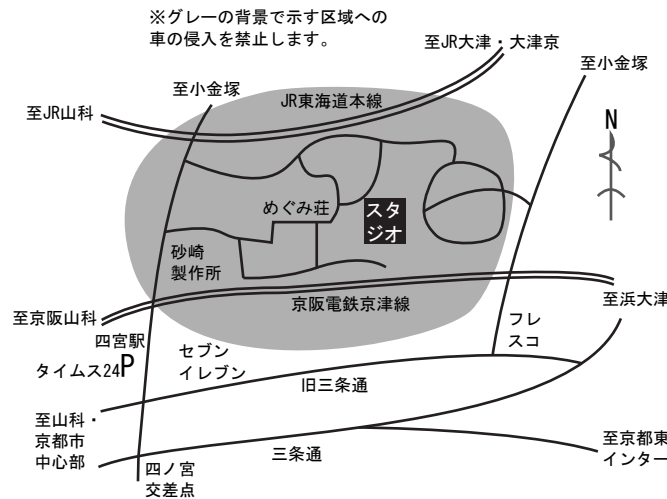

アイコ・シーマンバレエスタジオ
<http://www.balletseaman.com/>

朝のバレエレッスンのご案内

♪ バレエを始めてみませんか ♪

素敵な音楽と共に無理なく体をうごかして、
 気軽にバレエを楽しみましょう。

講師：佐藤光恵

月謝：	
週1回（月4回）受講	¥7,000-
週2回（月8回）受講	¥11,000-
週3回（月12回）受講	¥15,000-
チケット： 5回分（6ヶ月有効）	¥10,000-

レッスン日時
* 月曜日 10:30~12:00
* 水曜日 10:30~12:00
* 金曜日 10:30~12:00

入会金
 年会費
 なし

経験の有無を問わず、どなたでもご参加いただけます。
 動きやすい服装でいらしてください。

京都市山科区四ノ宮河原町34-1

無料体験レッスン お問い合わせ先

TEL (075) 582-2285

スタジオ周辺は住宅地です。自動四輪車の乗り入れは、住人の皆さまに迷惑となりますので、かたくおことわりしております。車でおこしのかたは四宮駅などの有料駐車場などを御利用ください。