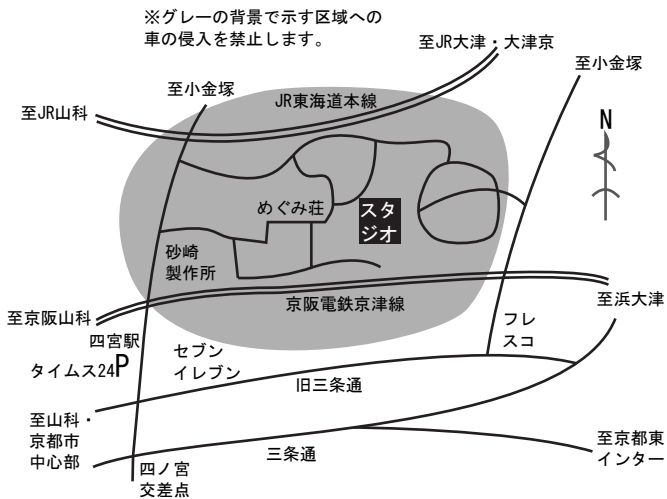

アイコ・シーマンバレエスタジオ
<http://www.balletseaman.com/>

朝のバレエレッスンのご案内

♪ バレエを始めてみませんか ♪

素敵な音楽と共に無理なく体をうごかして、
 気軽にバレエを楽しみましょう。

講師：佐藤光恵

月謝：	
週1回（月4回）受講	¥7,000-
週2回（月8回）受講	¥11,000-
週3回（月12回）受講	¥15,000-
チケット： 5回分（6ヶ月有効）	¥10,000-

レッスン日時
* 月曜日 10:30~12:00
* 水曜日 10:30~12:00
* 金曜日 10:30~12:00

入会金
 年会費
 なし

経験の有無を問わず、どなたでもご参加いただけます。
 動きやすい服装でいらしてください。

京都市山科区四ノ宮河原町34-1

無料体験レッスン お問い合わせ先

TEL (075) 582-2285

スタジオ周辺は住宅地です。自動四輪車の乗り入れは、住人の皆さまに迷惑となりますので、かたくおことわりしております。車でおこしのかたは四宮駅などの有料駐車場などを御利用ください。